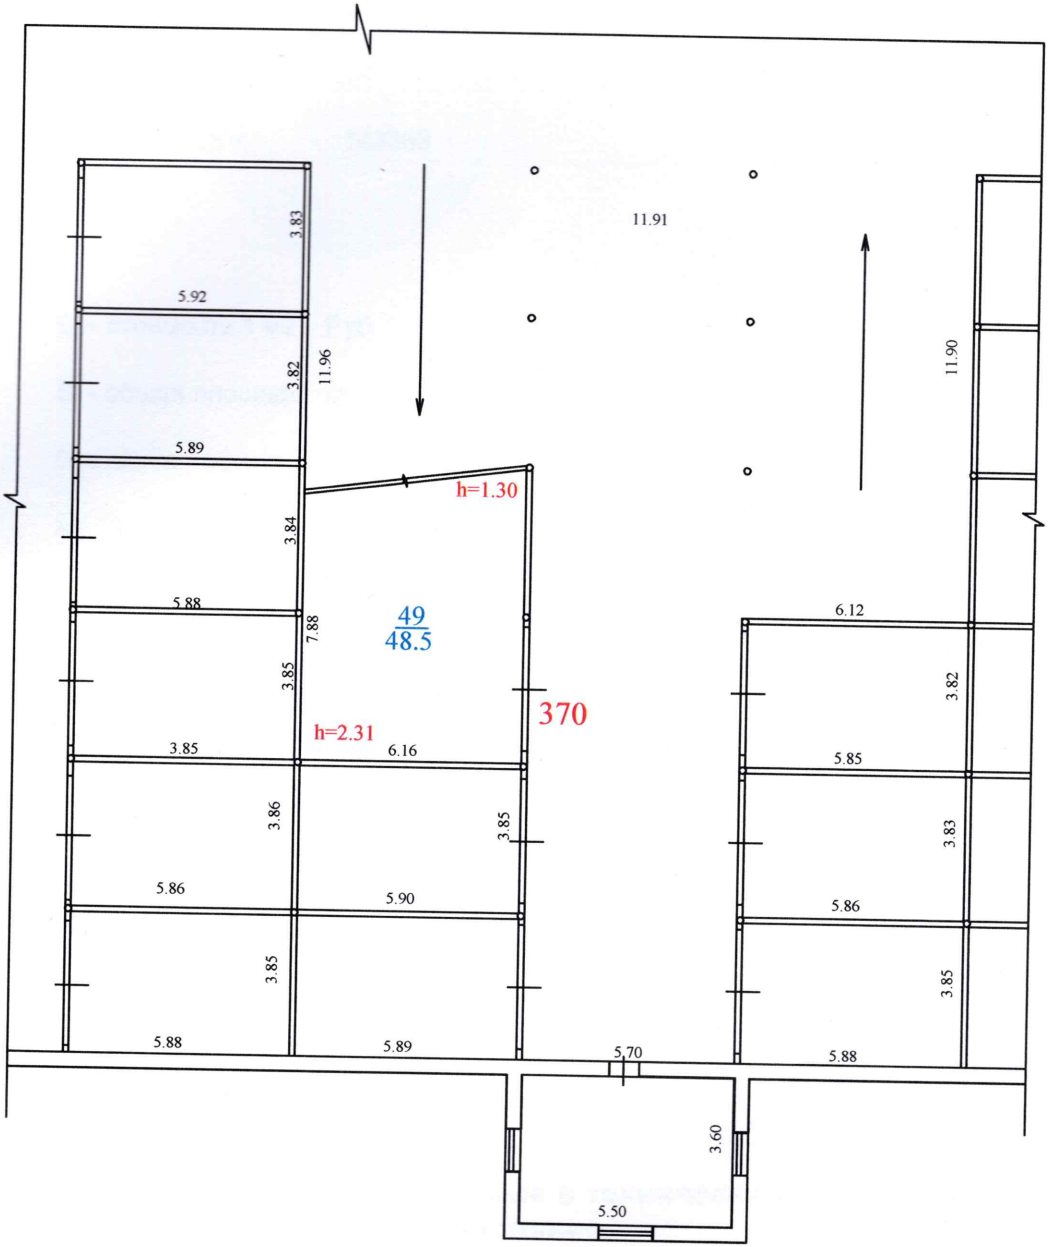

План 4 этажа. Лит. А

Масштаб для поэтажного плана 1:200

На 08.05.2024г. г.

Выполнил: *М.Е. Вязовкина* Вязовкина М.Е.
 Проверил: *И.В. Зайцева* Зайцева И.В.